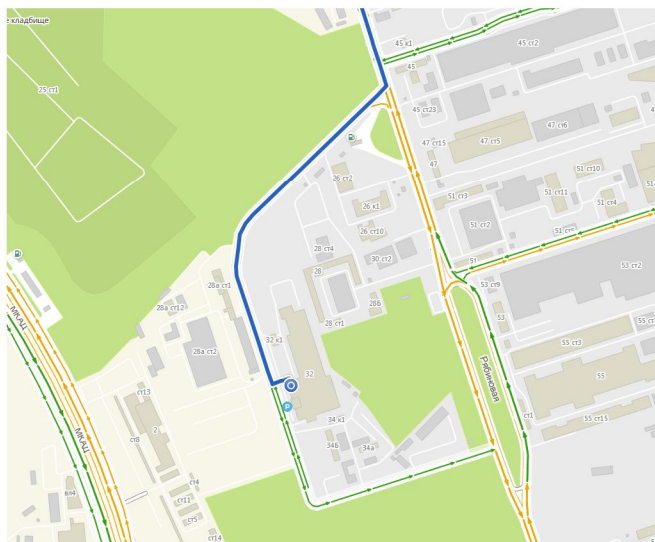

«Схема проезда»

Маршрут из центра Москвы - описание:

Двигаясь по Можайскому шоссе в направлении ЗАО, проезжая Городскую клиническую больницу №71 выполните съезд направо - на Можайское шоссе (дублер).

На перекрестке с ул. Гвардейская поверните влево - на ул. Рябиновая. Едете вплоть до Троекуровской рощи.

После авт. остановки «улица Рябиновая 45» справа будет АЗС «ТНК» - ориентируясь на нее, перед ней съезжайте вправо. Следуя по дороге, будет наше в 3 этажа сине-белое здание.

Маршрут из области - описание:

Двигаясь по внешнему кольцу МКАД в направлении Боровского шоссе на «50 км» сверните направо (съехав) на ул. Генерала Дорохова.

На перекрестке с ул. Рябиновая (ТЦ МЕТРО) сверните налево. Доехав до автобусной остановки «Фруктовоовощная база» выполните разворот на ул. Рябиновая. Проехав автобусную остановку, выполните поворот направо.

Далее, следуя по дороге, будет наше трехэтажное здание сине-белого цвета.

- проезд при движении по Можайскому шоссе из Центра
- проезд при движении по 2-му кольцу МКАД из Области

ВНИМАНИЕ: Въезд на склад через КПП в левой части строения - ул. Рябиновая 32. Подъехав к шлакбауму на охране сказать в «Л-ПАК». Пропуск не требуется!