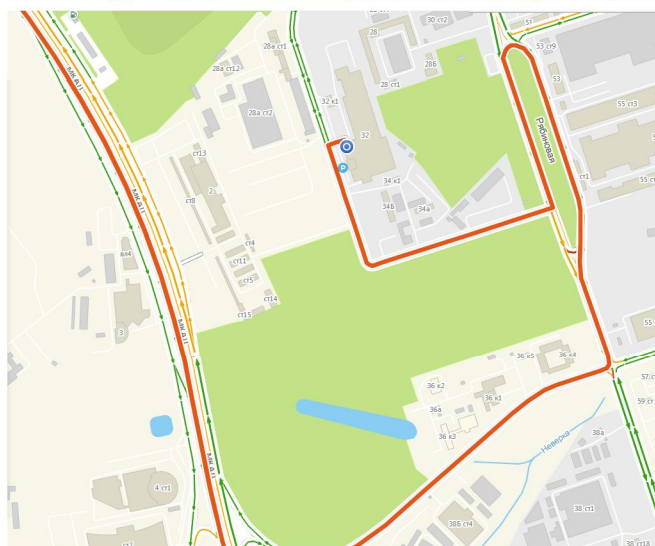

«Схема проезда»

Маршрут из центра Москвы - описание:

Двигаясь по Можайскому шоссе в направлении ЗАО, проезжая Городскую клиническую больницу №71 выполните съезд направо - на Можайское шоссе (дублер).

На перекрестке с ул. Гвардейская поверните влево - на ул. Рябиновая. Едете вплоть до Троекуровской рощи.

После авт. остановки «улица Рябиновая 45» справа будет АЗС «ТНК» - ориентируясь на нее, перед ней съезжайте вправо. Следуя по дороге, будет наше в 3 этажа сине-белое здание.

Маршрут из области - описание:

Двигаясь по внешнему кольцу МКАД в направлении Боровского шоссе на «50 км» сверните направо (съехав) на ул. Генерала Дорохова.

На перекрестке с ул. Рябиновая (ТЦ МЕТРО) сверните налево. Доехав до автобусной остановки «Фруктовоовощная база» выполните разворот на ул. Рябиновая. Проехав автобусную остановку, выполните поворот направо.

Далее, следуя по дороге, будет наше трехэтажное здание сине-белого цвета.

- проезд при движении по Можайскому шоссе из Центра
- проезд при движении по 2-му кольцу МКАД из Области

ВНИМАНИЕ: Въезд на склад через КПП в левой части строения - ул. Рябиновая 32. Подъехав к шлакбауму на охране сказать в «Л-ПАК». Пропуск не требуется!