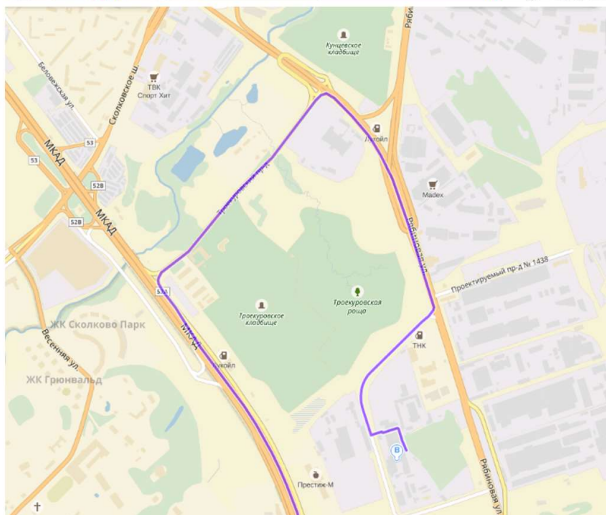

ЛЕНТАПАК *упаковочные материалы*

«Схема проезда»

Маршрут из центра Москвы - описание:

Двигаясь по Можайскому шоссе в направлении ЗАО, проезжая Городскую клиническую больницу №71 выполните съезд направо - на Можайское шоссе (дублер).

На перекрестке с ул. Гвардейская поверните влево - на ул. Рябиновая. Едете вплоть до Троекуровской рощи.

После авт. остановки "улица Рябиновая 45" справа будет АЗС "Роснефть" - ориентируясь на нее, перед ней съезжайте вправо. Следуя по дороге, будет наше в 3 этажа сине-белое здание.

Маршрут из области - описание:

Двигаясь по внутреннему кольцу МКАД в направлении Минского шоссе сверните направо на Троекуровский проезд, далее на ул. Рябиновую и держитесь левее. Едьте вплоть до Троекуровской рощи.

После автобусной остановки "ул. Рябиновая 45" справа будет АЗС "Роснефть" - ориентируясь на нее, перед ней съезжайте вправо.

Следуя по дороге, слева будет наше в 3 этажа сине-белое здание.

 проезд при движении по Можайскому шоссе из Центра