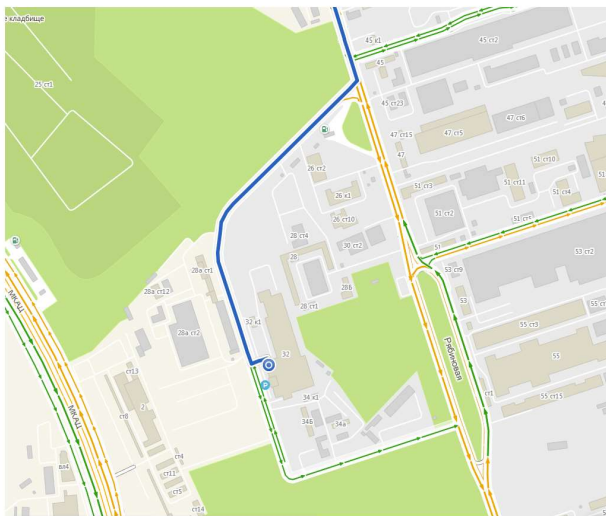

ЛЕНТАПАК *упаковочные материалы*

«Схема проезда»

Маршрут из центра Москвы - описание:

Двигаясь по Можайскому шоссе в направлении ЗАО, проезжая Городскую клиническую больницу №71 выполните съезд направо - на Можайское шоссе (дублер).

На перекрестке с ул. Гвардейская поверните влево - на ул. Рябиновая. Едете вплоть до Троекуровской рощи.

После авт. остановки "улица Рябиновая 45" справа будет АЗС "Роснефть" - ориентируясь на нее, перед ней съезжайте вправо. Следуя по дороге, будет наше в 3 этажа сине-белое здание.

Маршрут из области - описание:

Двигаясь по внутреннему кольцу МКАД в направлении Минского шоссе сверните направо на Троекуровский проезд, далее на ул. Рябиновую и держитесь левее. Едьте вплоть до Троекуровской рощи.

После автобусной остановки "ул. Рябиновая 45" справа будет АЗС "Роснефть" - ориентируясь на нее, перед ней съезжайте вправо.

Следуя по дороге, слева будет наше в 3 этажа сине-белое здание.

 проезд при движении по Можайскому шоссе из Центра